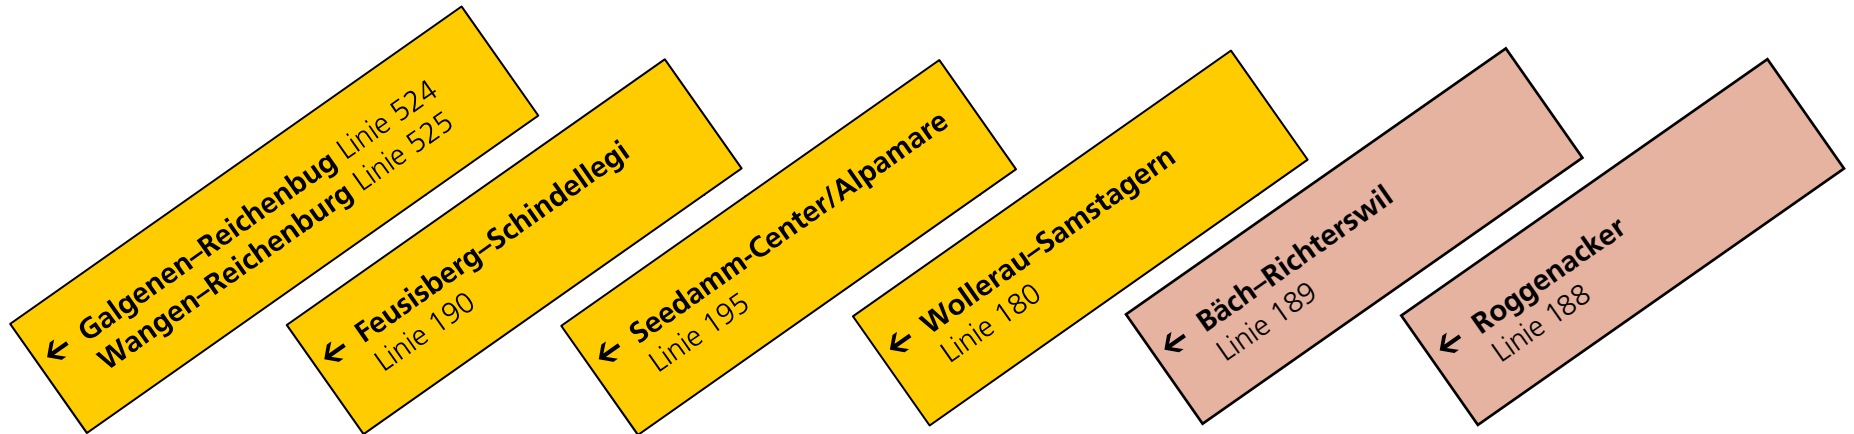

Pfäffikon SZ Bahnhof

Abfahrtsplätze Busse

← Zürich

← Arth-Goldau-Luzern

Chur →

Bahnhof

Dezember 2011

Die gelbe Klasse.

PostAuto