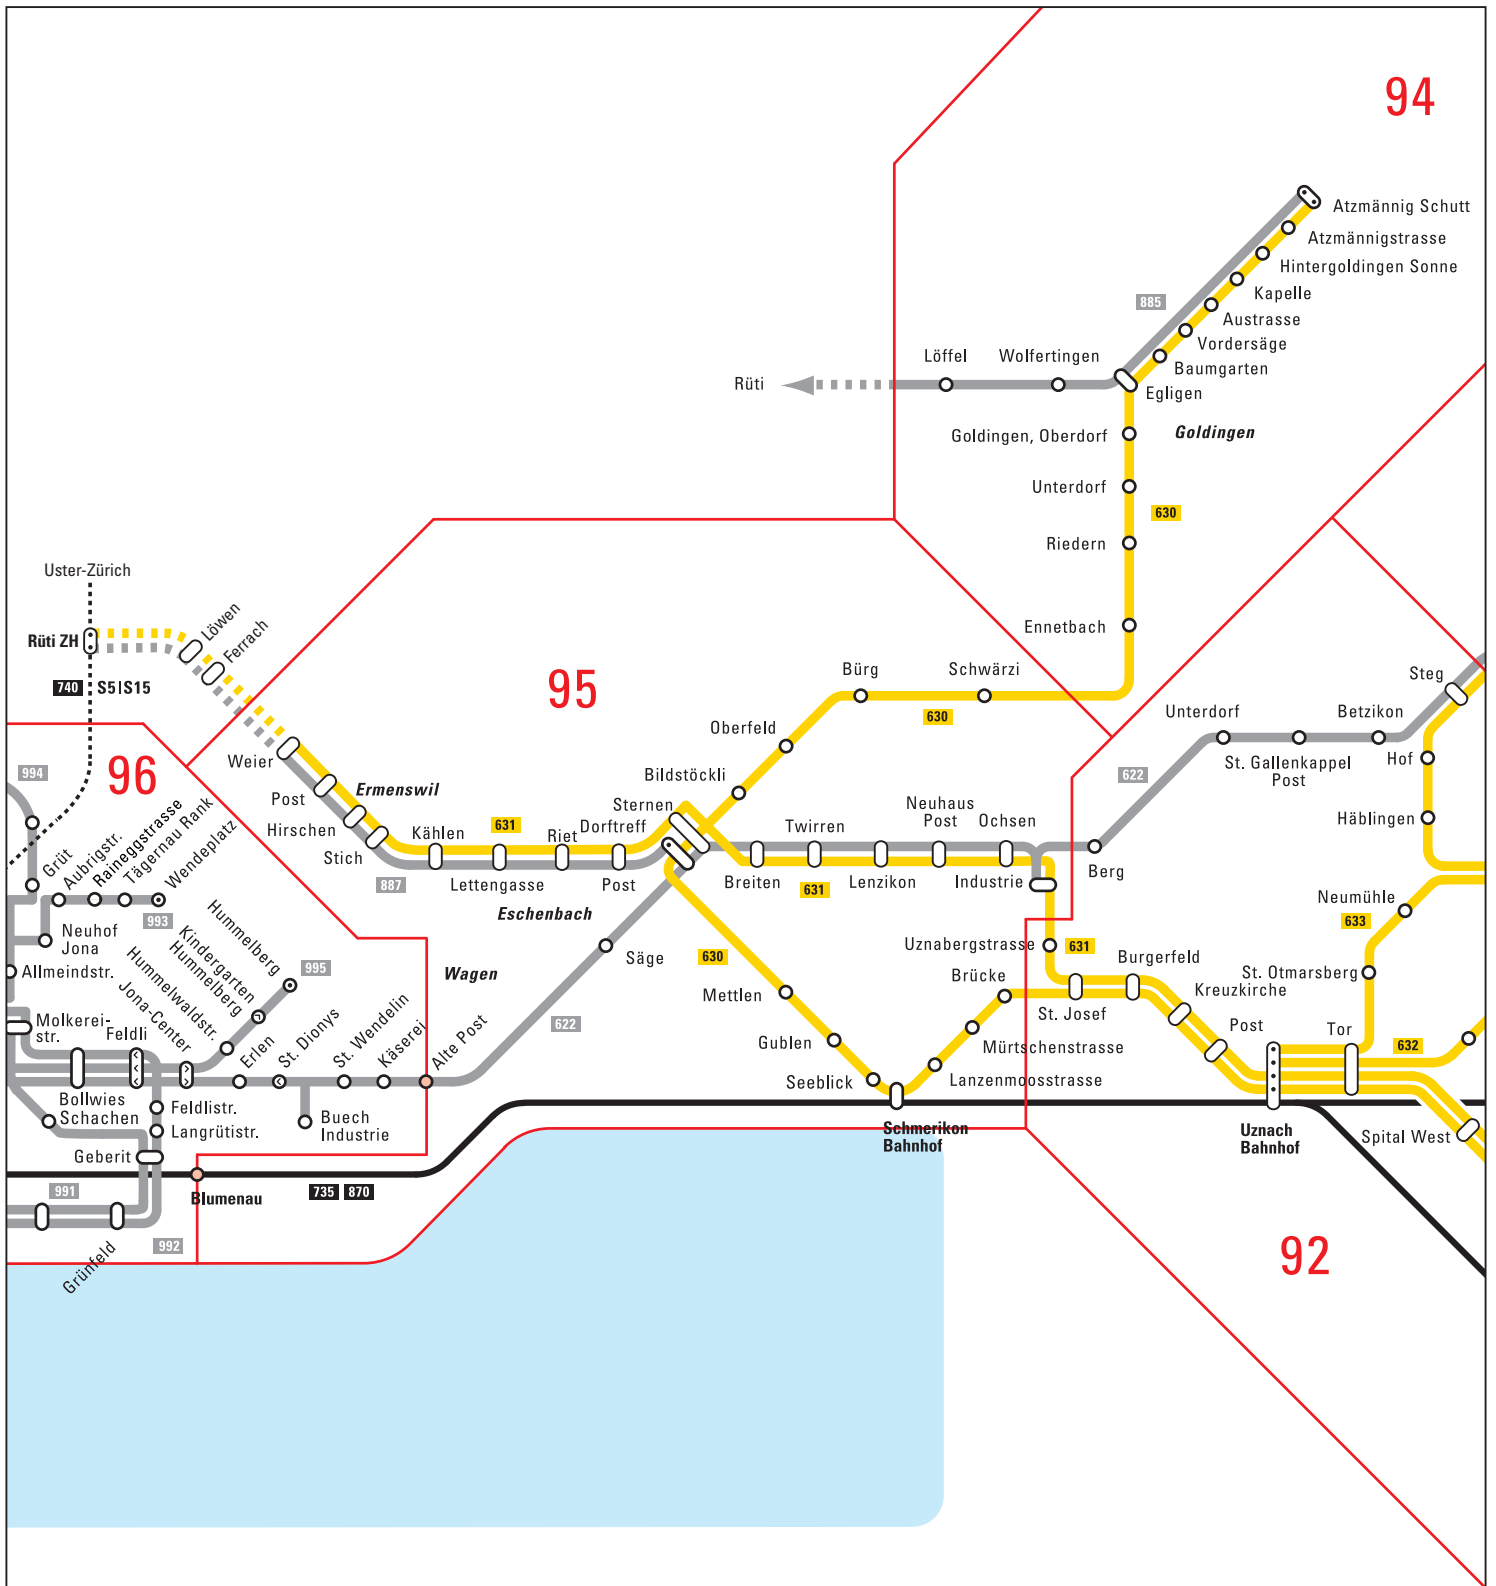

Uznach/Neuhaus/Eschenbach/Rüti/Atzmännig

	PostAuto-Linie
	übrige Buslinien
	Endhaltestelle
	Haltestelle in einer Richtung
	Zonengrenze OSTWIND
12	Zonennummer OSTWIND
	Linie ausserhalb OSTWIND