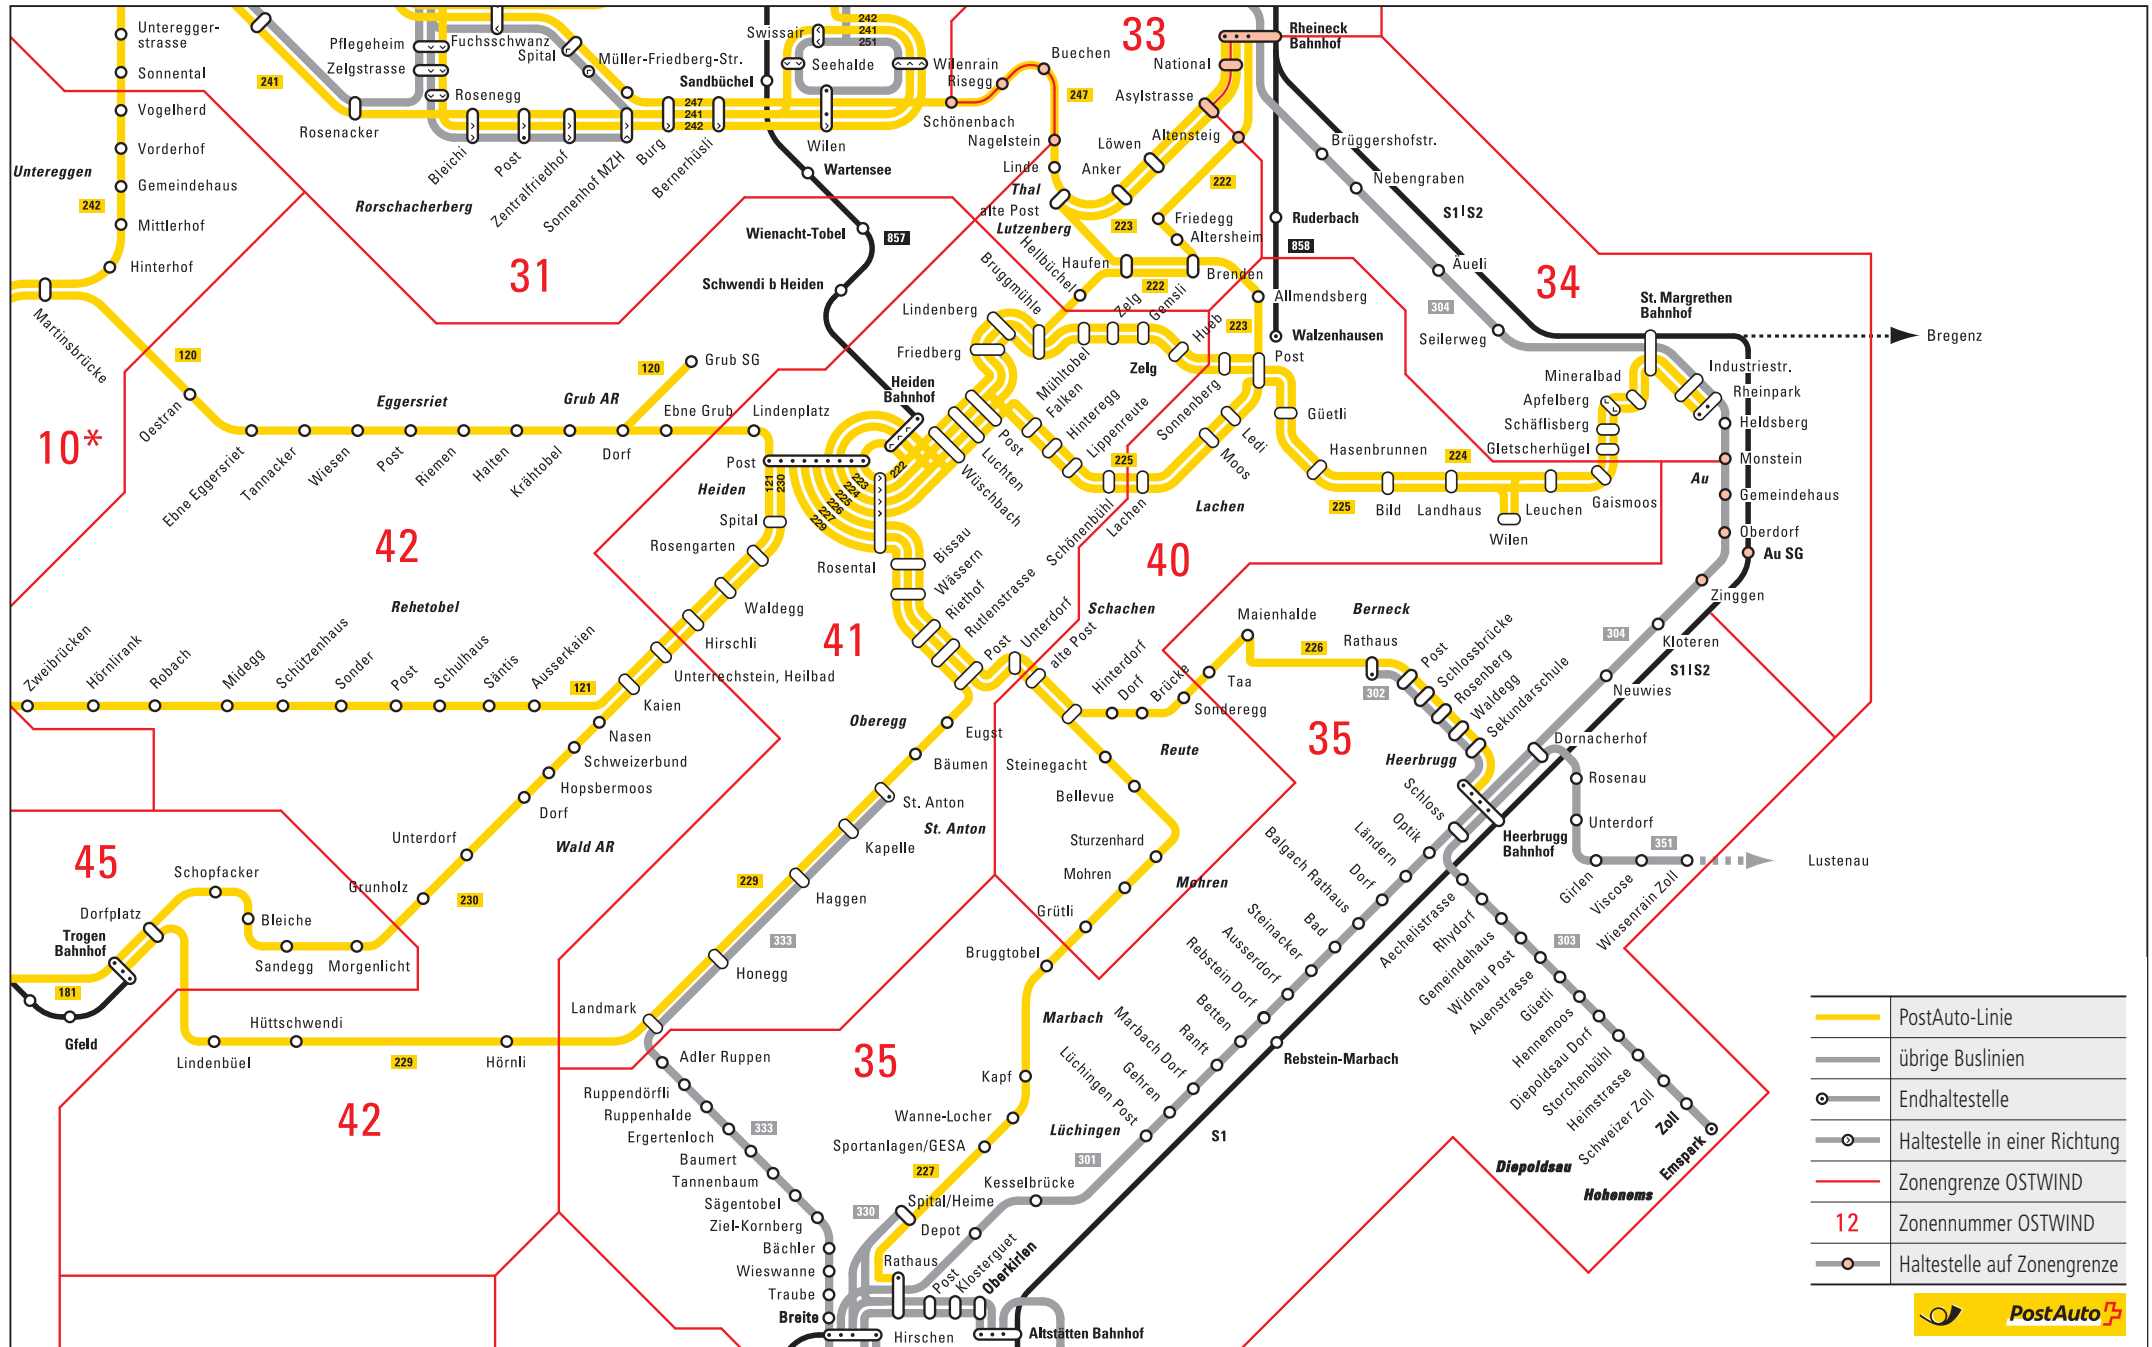

# Heiden/Rheineck/St. Margrethen/Altstätten/Trogen

	PostAuto-Linie
	übrige Buslinien
	Endhaltestelle
	Haltestelle in einer Richtung
	Zonengrenze OSTWIND
<b>12</b>	Zonennummer OSTWIND
	Haltestelle auf Zonengrenze