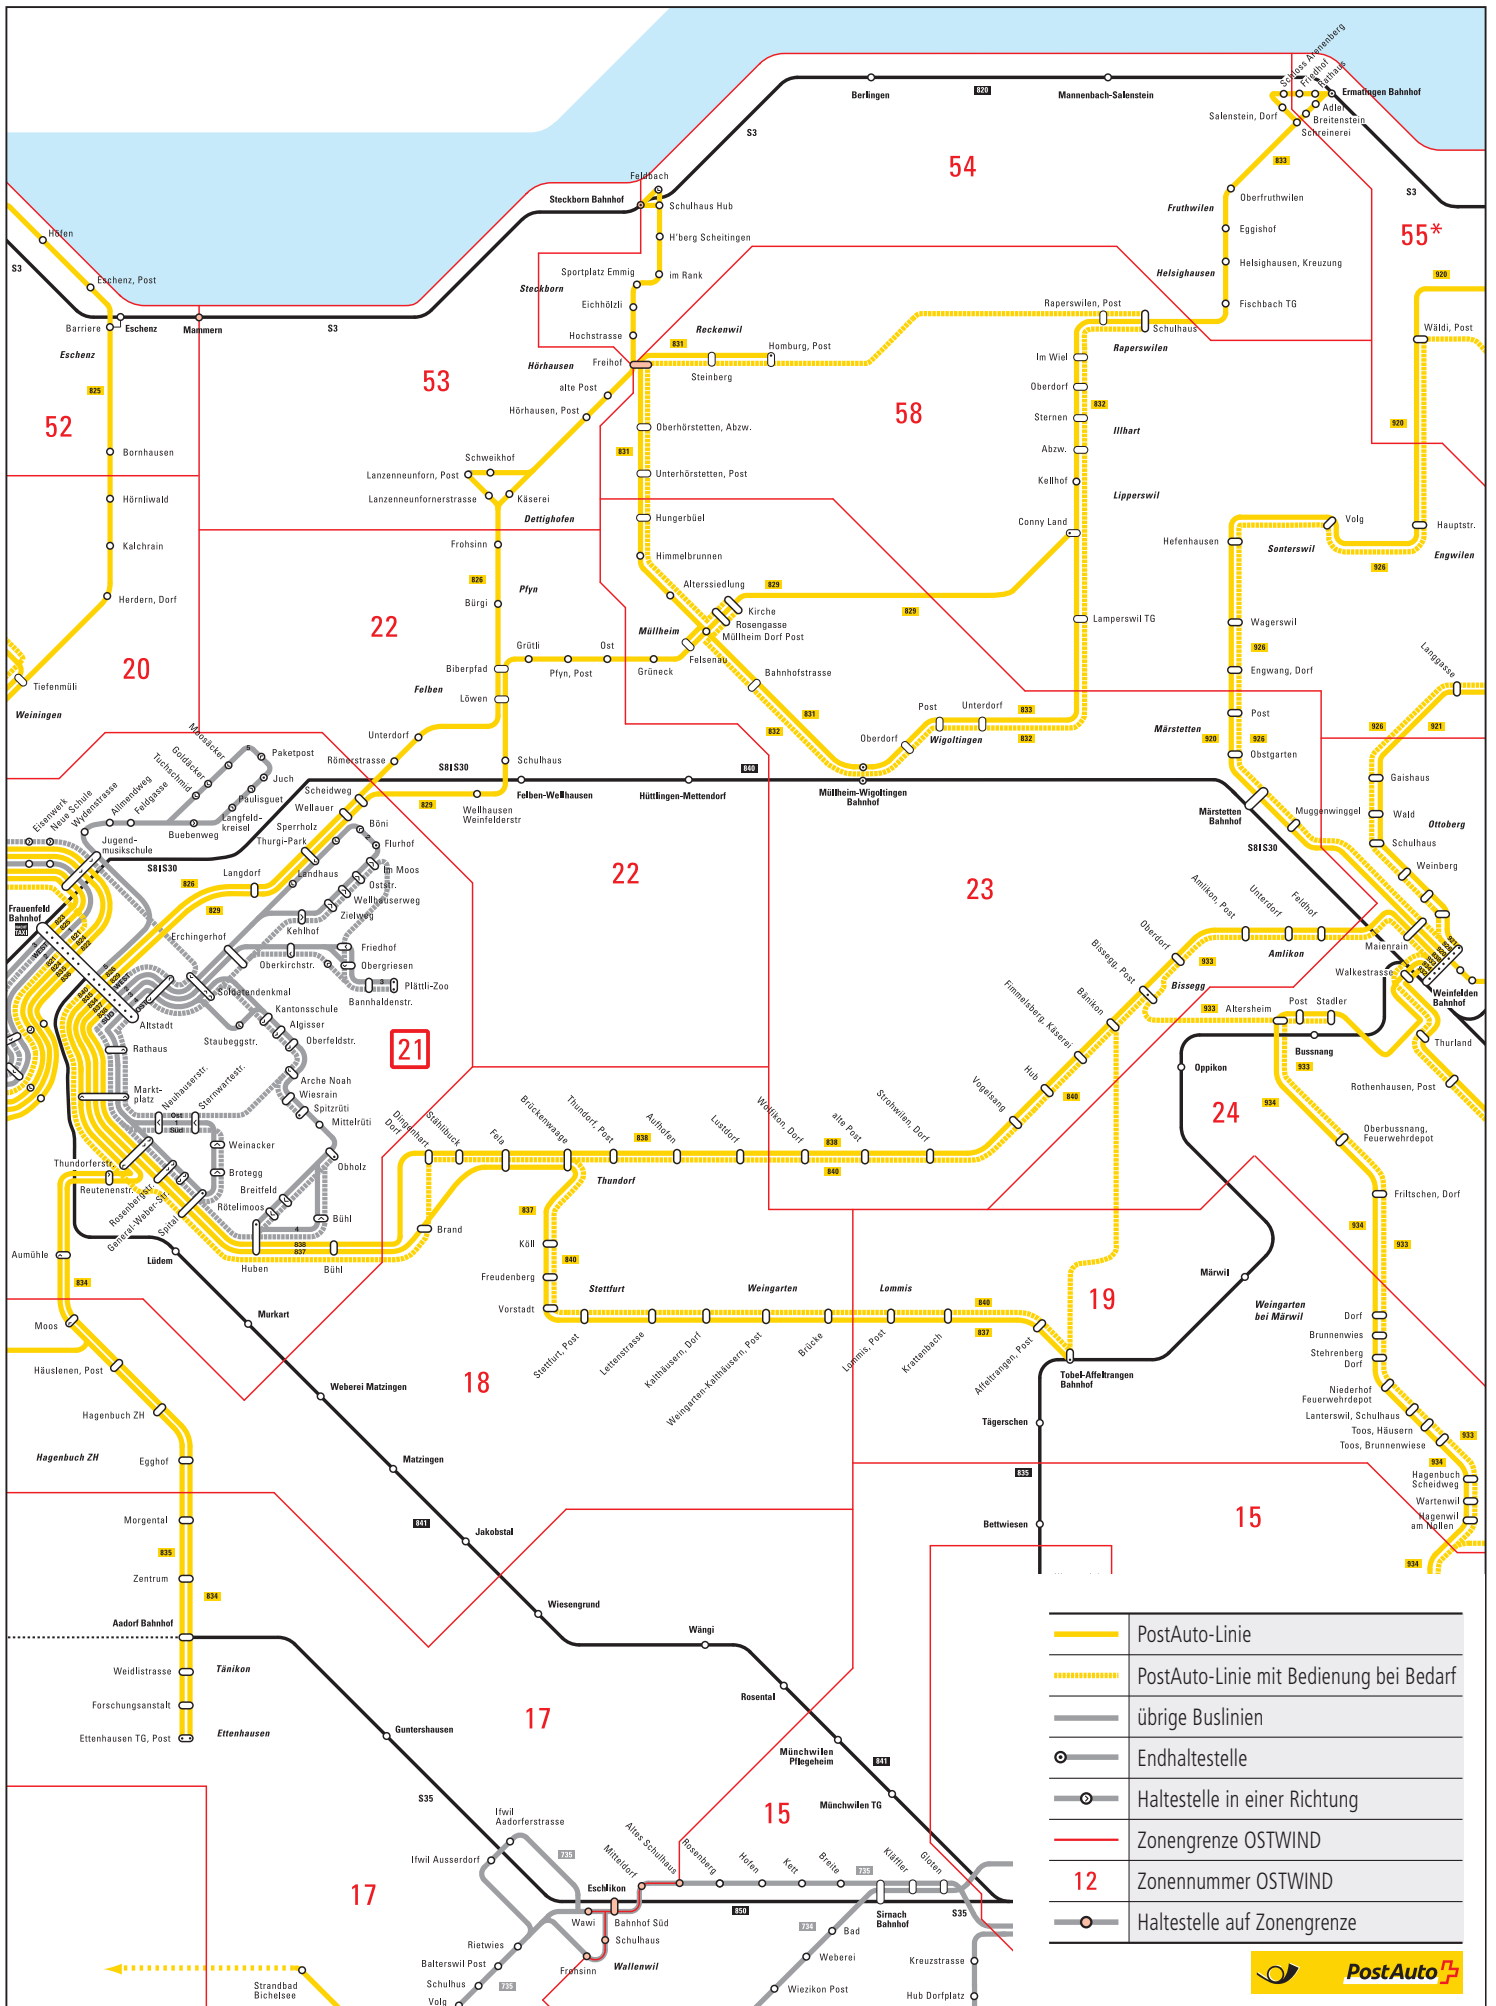

Frauenfeld-Untersee/Sonnenberg

	PostAuto-Linie
	PostAuto-Linie mit Bedienung bei Bedarf
	übrige Buslinien
	Endhaltestelle
	Haltestelle in einer Richtung
	Zonengrenze OSTWIND
	Zonennummer OSTWIND
	Haltestelle auf Zonengrenze